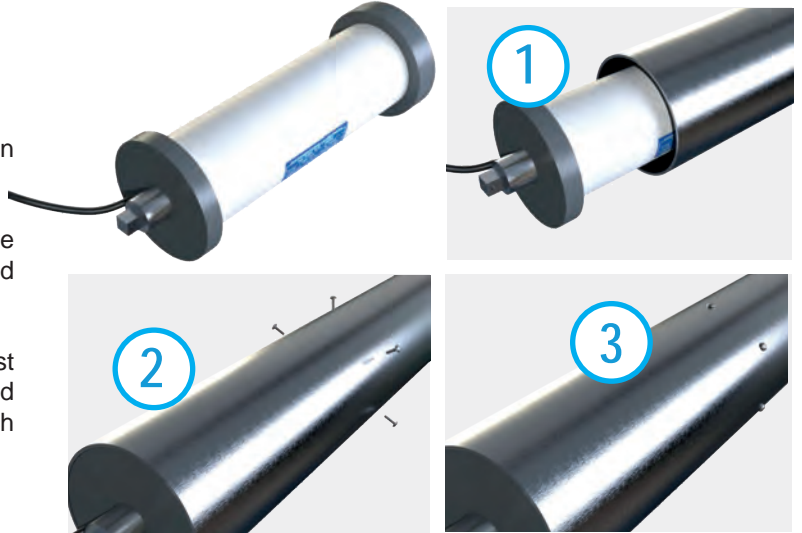

Dadurch ist jeder Rohrmotor einzigartig und 100 % dem Kunden angepasst.

DIE EINFACHE IMPLEMENTIERUNG

Alle UNICUM Motore und Steuerungsmodule. wurden entwickelt, um die Installation zu erleichtern:

Um den Kunden und Verwendern zu helfen, sind alle unsere Tubularmotoren « plug and play ». Nur 6 Schrauben sind notwendig, um sie auf das Aufwickelrohr einzurichten.

Die Programmierung der Endschalter der Rohrmotoren ist äusserst einfach. Dadurch ist die ganze Installation – und Einstellungsprozess der Poolabdeckung besonders einfach und schnell.

DIE GRÖSSTE AUSWAHL FÜR POOLABDECKUNGEN